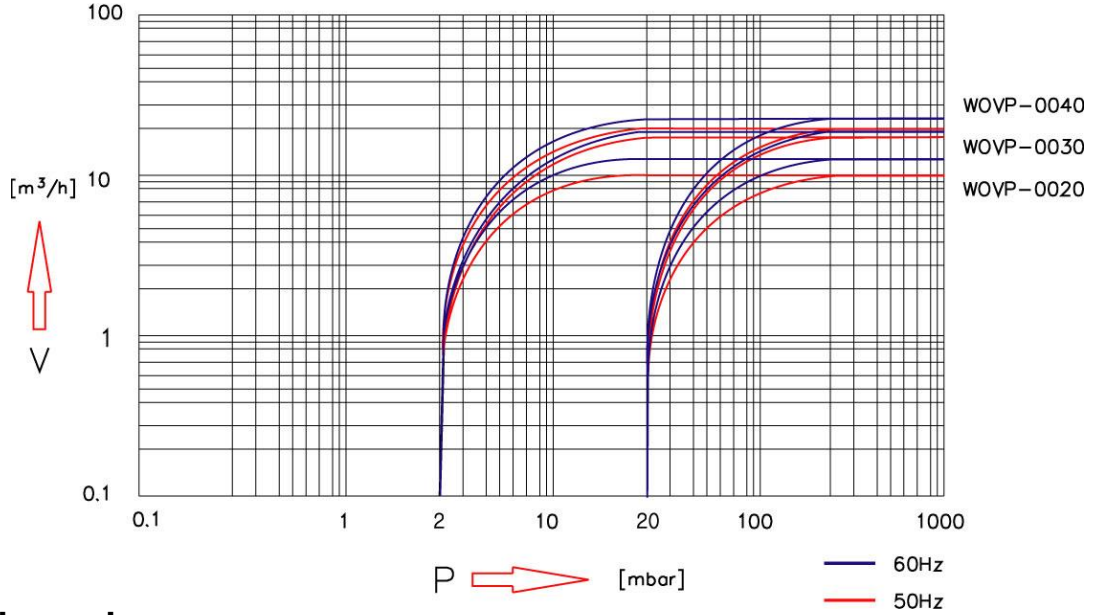

**WOVP
SERIES
Oil sealed Rotary Vane Vacuum Pump**

WOVP- 0020, 0030, 0040

Performance Curve

Dimensions

DIMENSIONS	W	D	H	A	B	C	E	F	G	I	J	K	L	M	N	O	Q
WOVP-0020	422	258	188	49	220	66	134	66	182	143	1/2"	29	4	G1-1/4"	210	192	3xM8
WOVP-0030	452				235	81		81								222	
WOVP-0040	422				220	66		66								192	