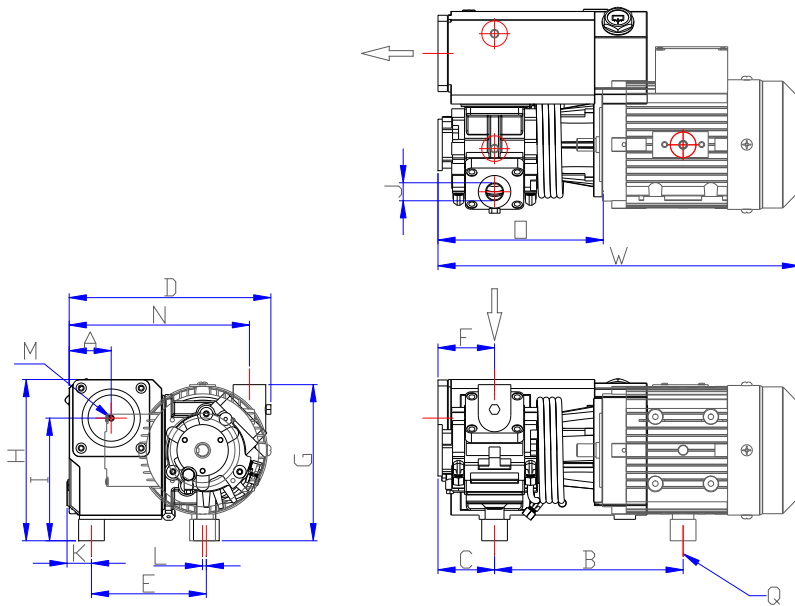

**WOVP
SERIES
Oil sealed Rotary Vane Vacuum Pump**

WOVP- 0020, 0030, 0040

Performance Curve

Dimensions

DIMENSIONS	W	D	H	A	B	C	E	F	G	I	J	K	L	M	N	O	Q
WOVP-0020	422	258	188	49	220	66	134	66	182	143	1/2"	29	4	G1-1/4"	210	192	3xM8
WOVP-0030	452				235	81		81								222	
WOVP-0040	422				220	66		66								192	