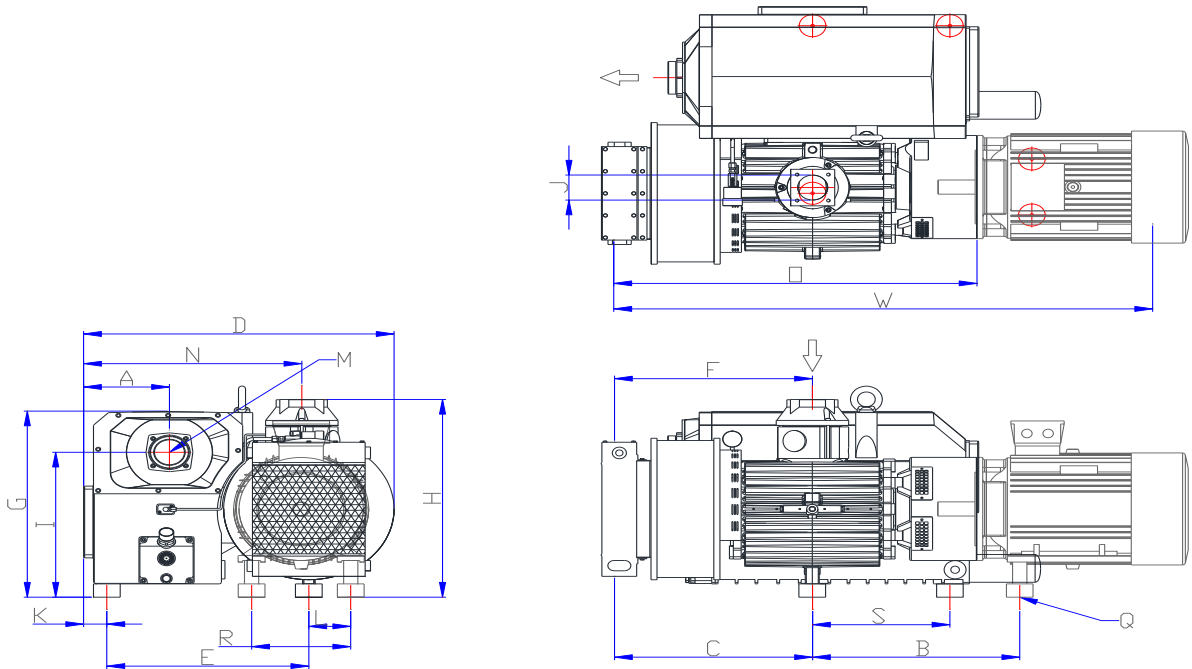

선택부품 : 배기 압력계이지, 히터 및 오일 레벨 스위치, 온도 스위치, 수냉식 오일쿨러, 캐치포트 (Catch pot)

사양

모델			0800	1000	1200
용량	60Hz	m ³ /h	505	600	780
	50Hz		420	500	660
진공도	H Type	mbar	0.1	0.1	0.1
	L Type		10	10	10
모터 (3상)	IEC(Kw)	60Hz	15	15	18.5
		50Hz	11.25	11.25	15
	NEMA(Hp)	60Hz	15	20	25
회전수	RPM	60Hz	1160	1160	1160
		50Hz	980	980	980
소음	dB(A)	60Hz	78	79	79
		50Hz	76	77	77
작동온도	°C		80	82	80
오일 양	Ltr		19	19	19
연결	G(BSP) or NPT	Intake	3"	3"	3"
		Exhaust	3"	3"	3"
중량	kg (with motor)	60/50Hz	504/491	544/531	703/582

**WOVP
SERIES
Oil sealed Rotary Vane Vacuum Pump**

WOVP - 0800, 1000, 1200

Performance Curve

Dimensions

DIMENSIONS	W	D	H	A	B	C	E	F	G	I	J	K	L	M	N	□	Q	R	S
WOVP-1200	1747 (1652)	874	671	242	636 (584)	595	569	595	631	491	G3"	65	138 (118)	G3"	614	1097 (1057)	4xM12	318 (279)	387
WOVP-1000	1583 (1517)				549 (617)	559		559					118 (74)			988		279 (190)	
WOVP-0800	1484 (1418)				417 (585)	494		494					118 (74)			889		279 (190)	