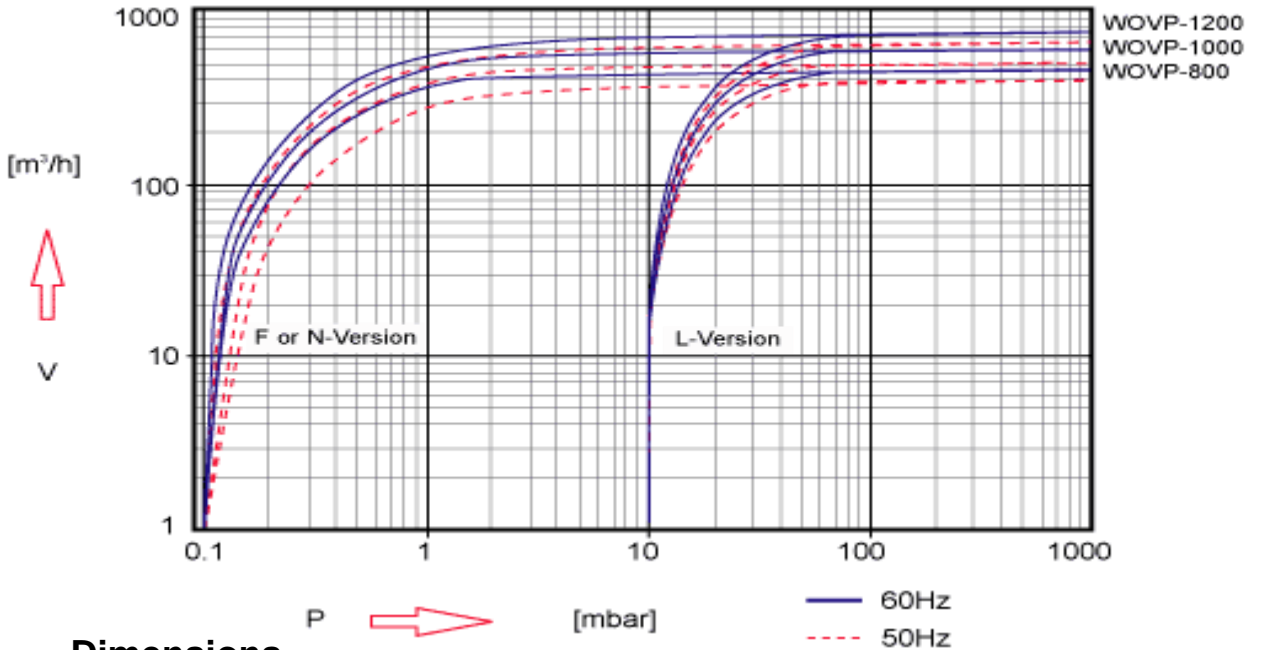

선택부품 : 배기 압력계이지, 히터 및 오일 레벨 스위치, 온도 스위치, 수냉식 오일쿨러, 캐치포트 (Catch pot)

사양

모델			0800	1000	1200
용량	60Hz	m ³ /h	505	600	780
	50Hz		420	500	660
진공도	H Type	mbar	0.1	0.1	0.1
	L Type		10	10	10
모터 (3상)	IEC(Kw)	60Hz	15	15	18.5
		50Hz	11.25	11.25	15
	NEMA(Hp)	60Hz	15	20	25
회전수	RPM	60Hz	1160	1160	1160
		50Hz	980	980	980
소음	dB(A)	60Hz	78	79	79
		50Hz	76	77	77
작동온도	°C		80	82	80
오일 양	Ltr		19	19	19
연결	G(BSP) or NPT	Intake	3"	3"	3"
		Exhaust	3"	3"	3"
중량	kg (with motor)	60/50Hz	504/491	544/531	703/582

**WOVP
SERIES
Oil sealed Rotary Vane Vacuum Pump**

WOVP - 0800, 1000, 1200

Performance Curve

Dimensions

DIMENSIONS	W	D	H	A	B	C	E	F	G	I	J	K	L	M	N	□	Q	R	S
WOVP-1200	1747 (1652)	874	671	242	636 (584)	595	569	595	631	491	G3"	65	138 (118)	G3"	614	1097 (1057)	4xM12	318 (279)	387
WOVP-1000	1583 (1517)				549 (617)	559		559					118 (74)			988		279 (190)	
WOVP-0800	1484 (1418)				417 (585)	494		494					118 (74)			889		279 (190)	