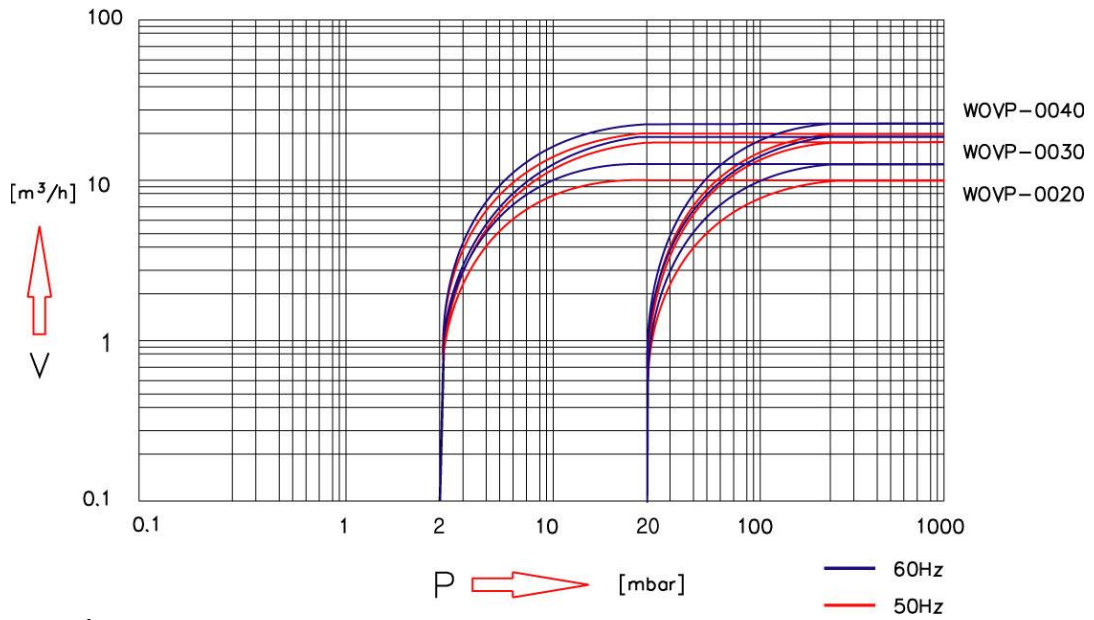

WOVP  
SERIES  
Oil sealed Rotary Vane Vacuum Pump

WOVP- 0020, 0030, 0040

Performance Curve

Dimensions

DIMENSIONS	W	D	H	A	B	C	E	F	G	I	J	K	L	M	N	O	Q
WOVP-0020	422	258	188	49	220	66	134	66	182	143	1/2"	29	4	G1-1/4"	210	192	3xM8
WOVP-0030	452				235	81		81								222	
WOVP-0040	422				220	66		66								192	