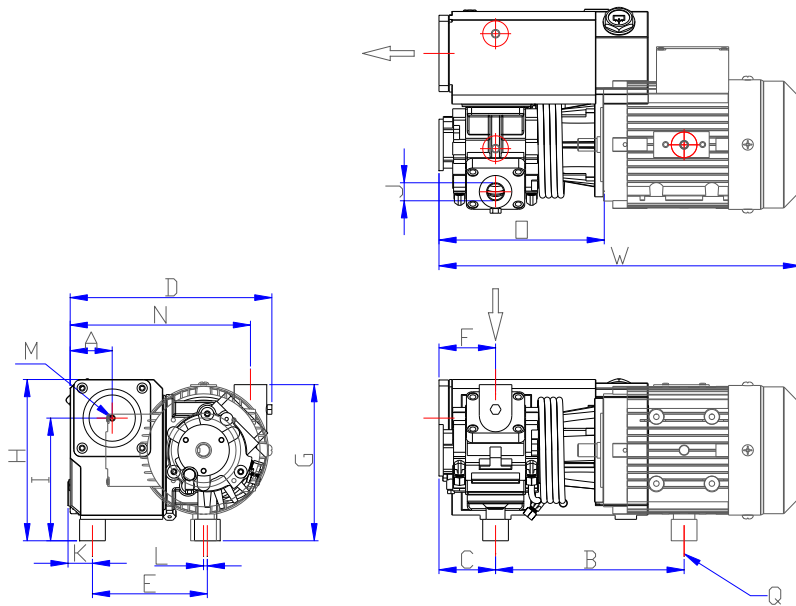

WOVP  
SERIES  
Oil sealed Rotary Vane Vacuum Pump

WOVP- 0020, 0030, 0040

Performance Curve

Dimensions

DIMENSIONS	W	D	H	A	B	C	E	F	G	I	J	K	L	M	N	O	Q
WOVP-0020	422	258	188	49	220	66	134	66	182	143	1/2"	29	4	G1-1/4"	210	192	3xM8
WOVP-0030	452				235	81		81								222	
WOVP-0040	422				220	66		66								192	